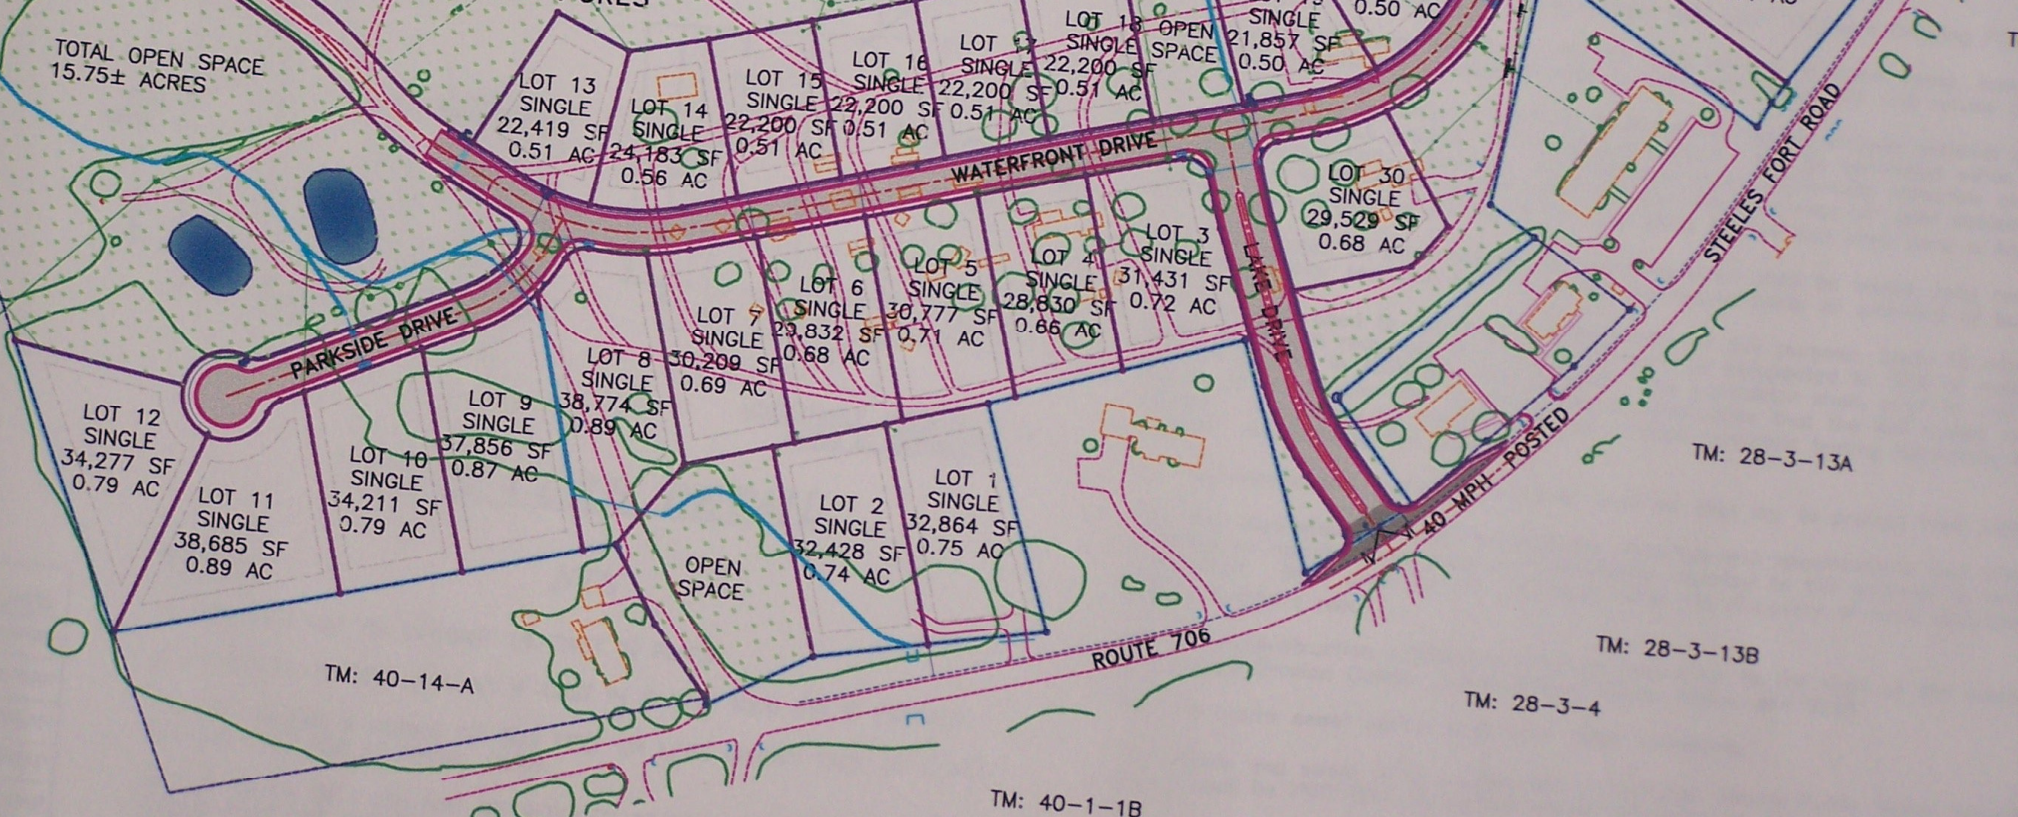

WILLOW LAKE

LAKE SIDE
PHASE 1
25.92 ACRES

TOTAL OPEN SPACE
15.75± ACRES

TM: 40-14-A

TM: 40-1-1B

TM: 28-3-4

TM: 28-3-13B

TM: 28-3-13A

TM: 28

TM: 2